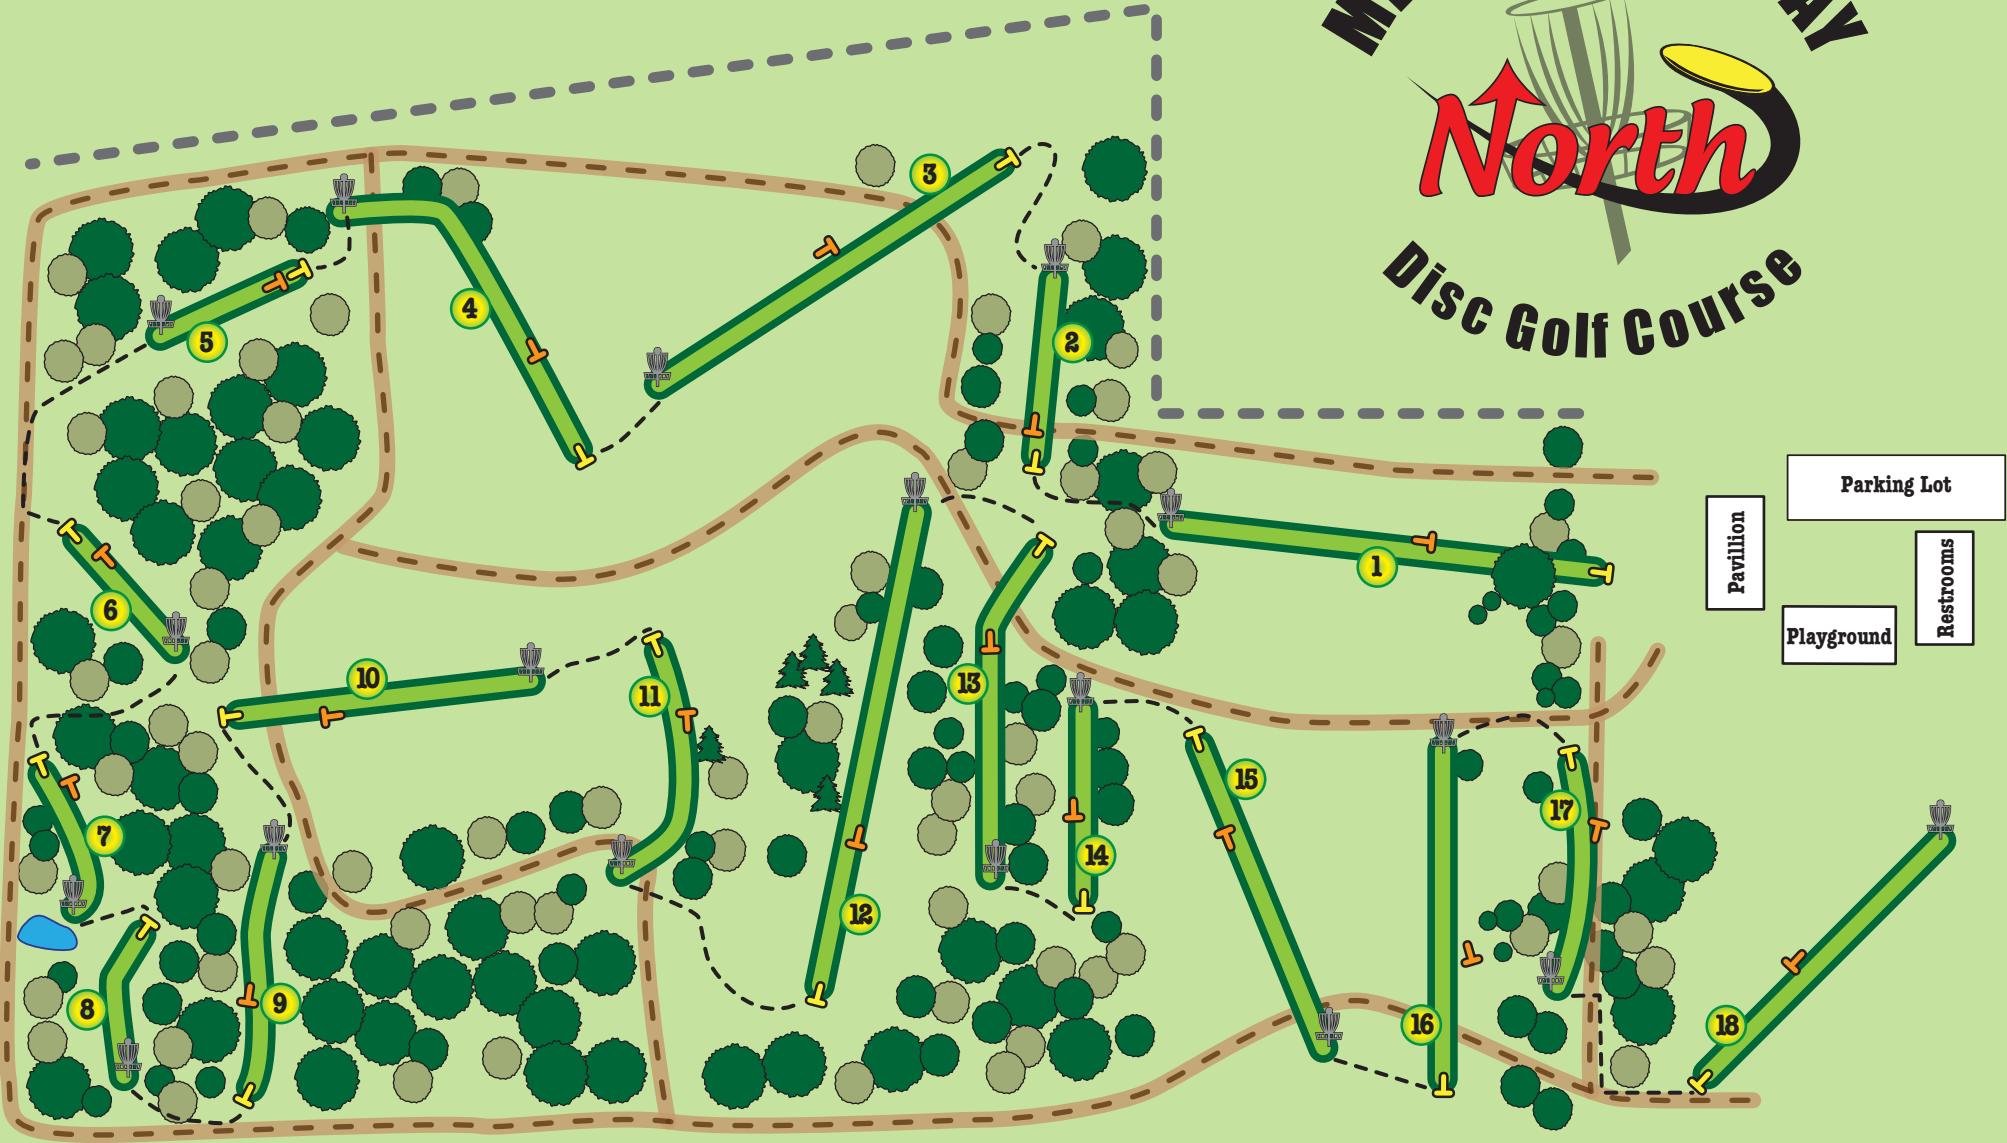

MEYER BROADWAY North Disc Golf Course

Tee :	1	2	3	4	5	6	7	8	9	10	11	12	13	14	15	16	17	18	Total
Long:	571	247	580	460	184	235	252	170	354	351	302	544	456	231	420	430	281	436	6334
Short:	385	211	340	325	160	196	192	170	249	240	191	356	266	189	270	280	224	268	4512

Fence: - - - - -
Walking Path: - - - - -