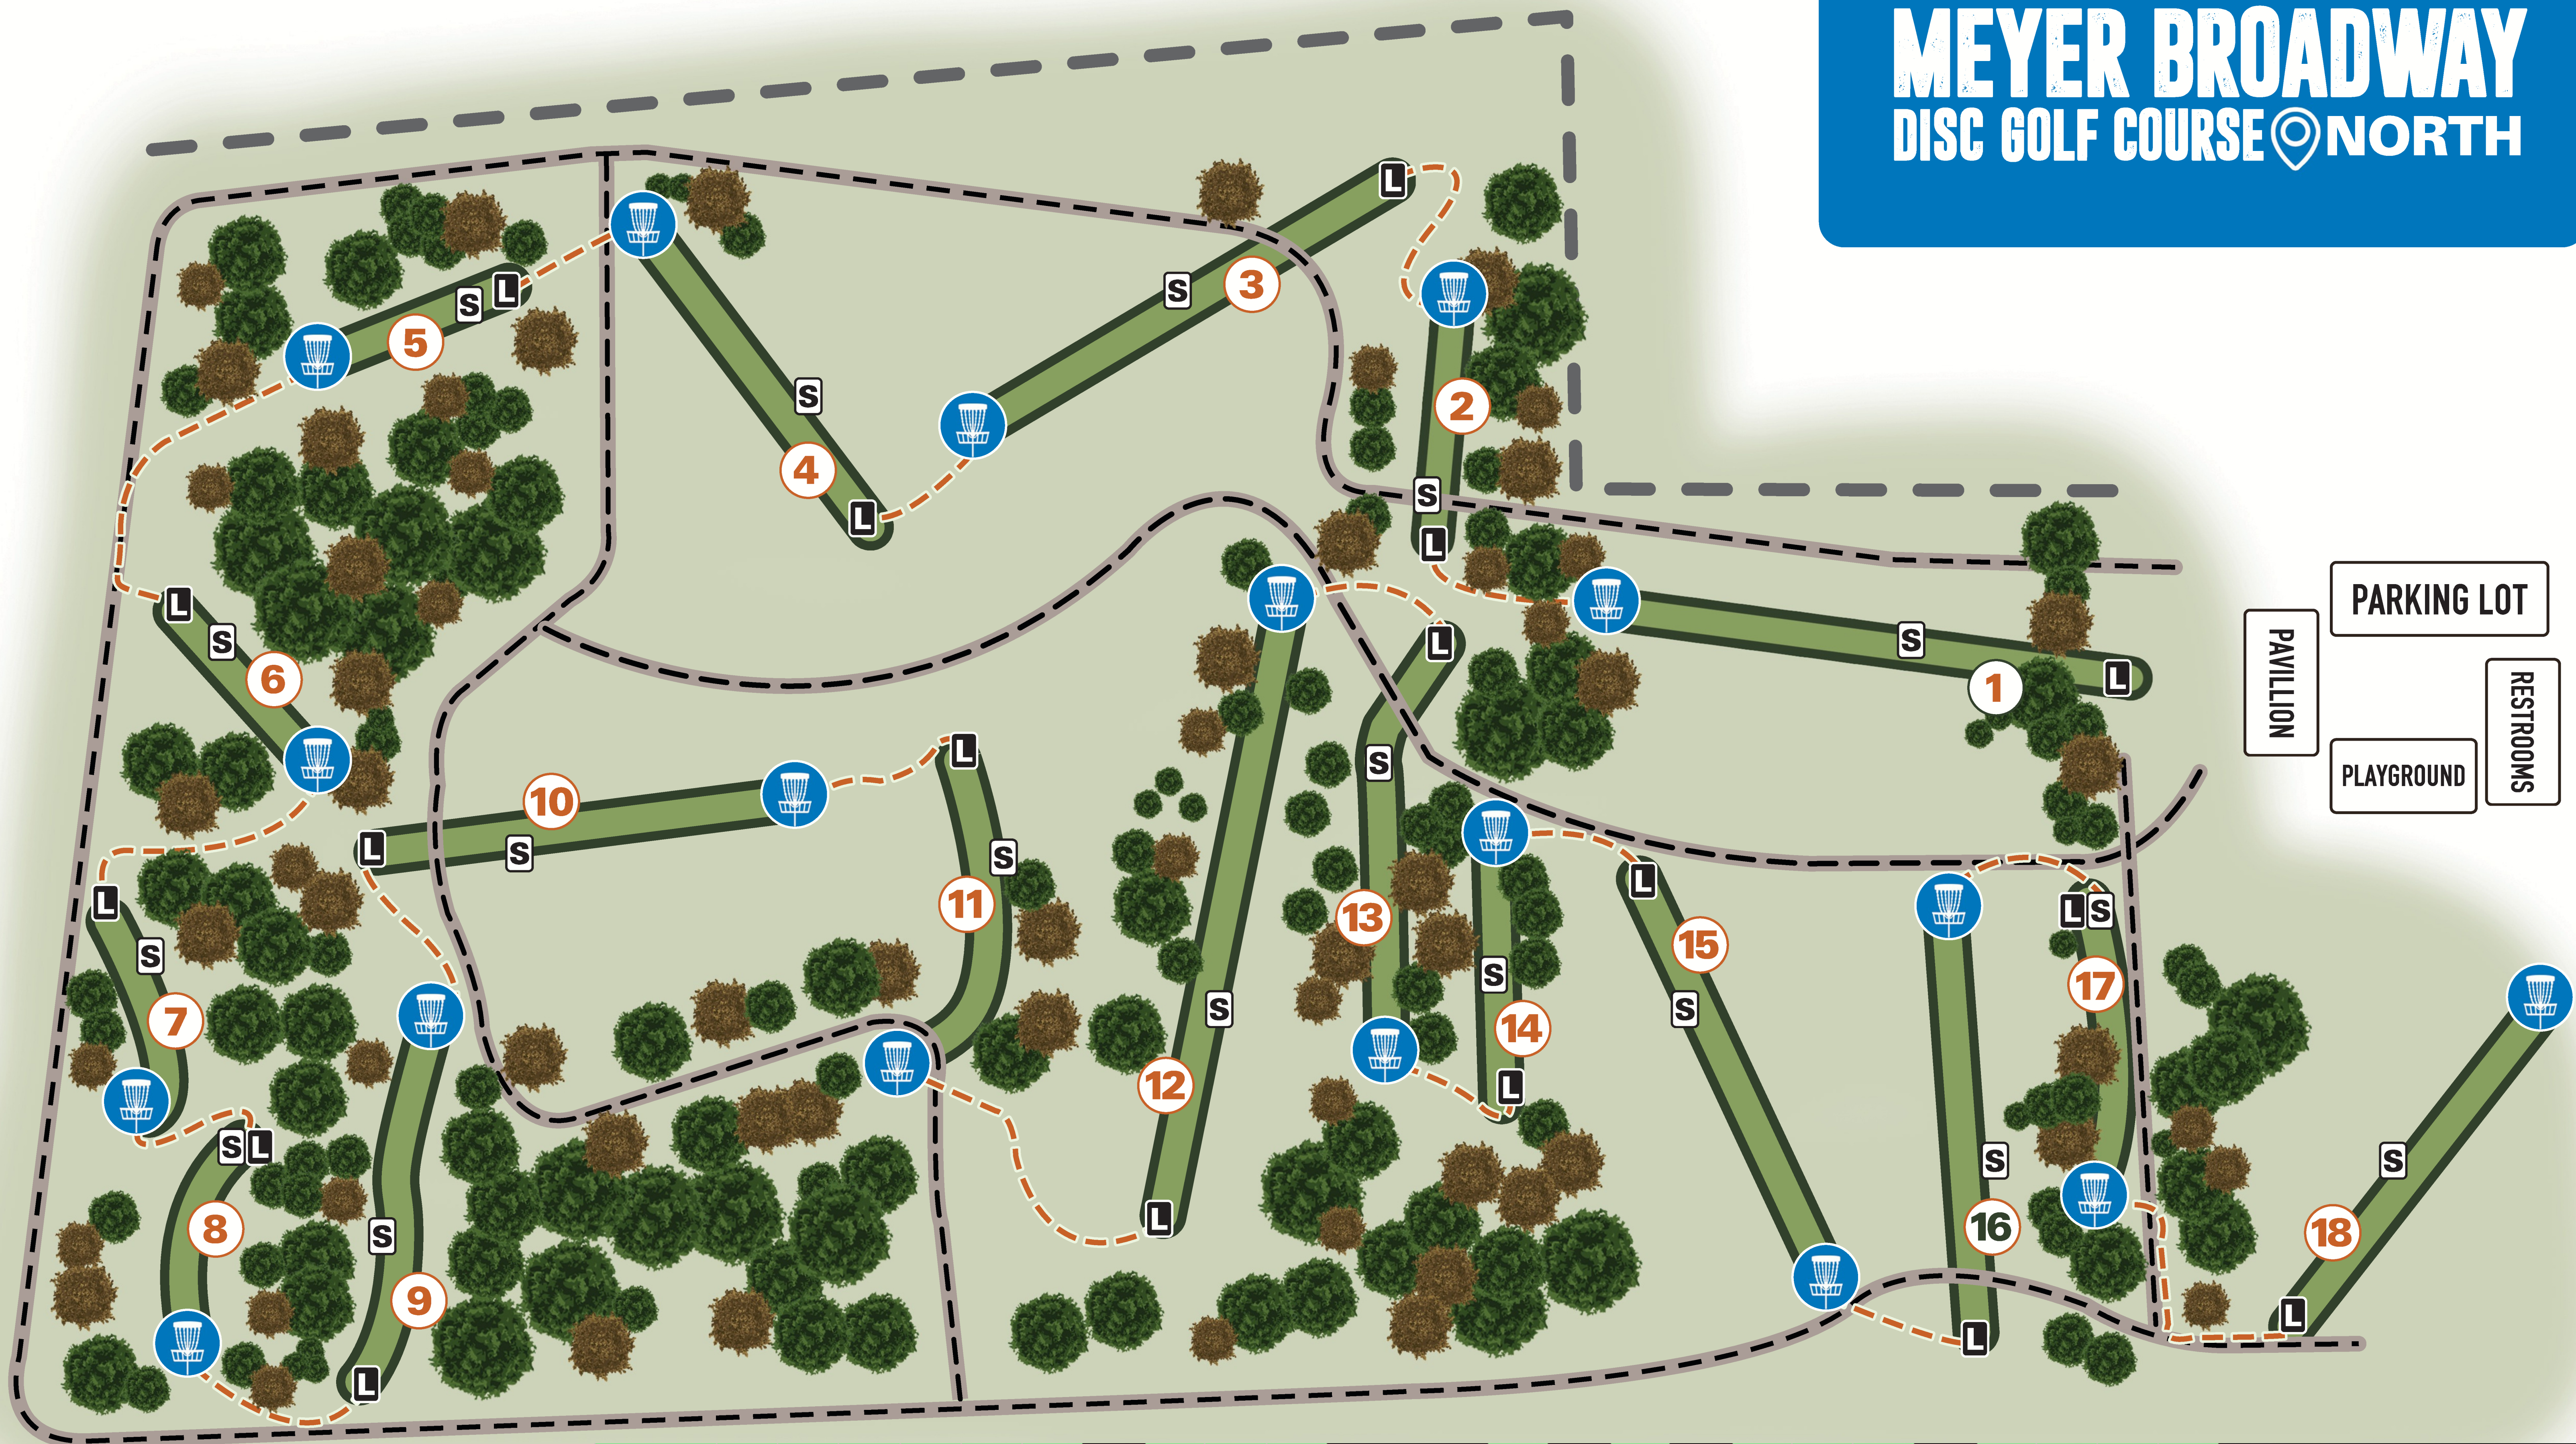

# MEYER BROADWAY DISC GOLF COURSE NORTH

Tee	1	2	3	4	5	6	6A	7	8	9	A	10	10A	11	11A	12	13	14	14A	15	16	17	18	18A	A	Total	Total A		
Long	571	247	580	470	184	235	285	316	170	340	3,113	3,163	351	341	302	342	544	456	231	271	420	430	296	436	461	3,466	3,561	6,579	6,724
Par - Long	3	3	3	3	2	3	3	3	2	3	25	25	3	3	3	3	3	3	3	3	3	3	3	3	3	27	27	52	52
Short	385	145	340	355	160	196	246	256	170	249	2,256	2,306	240	230	117	217	356	266	177	217	270	280	239	325	350	2,270	2,425	4,526	4,731
Par - Short	3	2	3	3	2	3	3	3	2	3	24	24	3	3	2	2	3	3	2	2	3	3	3	3	3	25	25	49	49